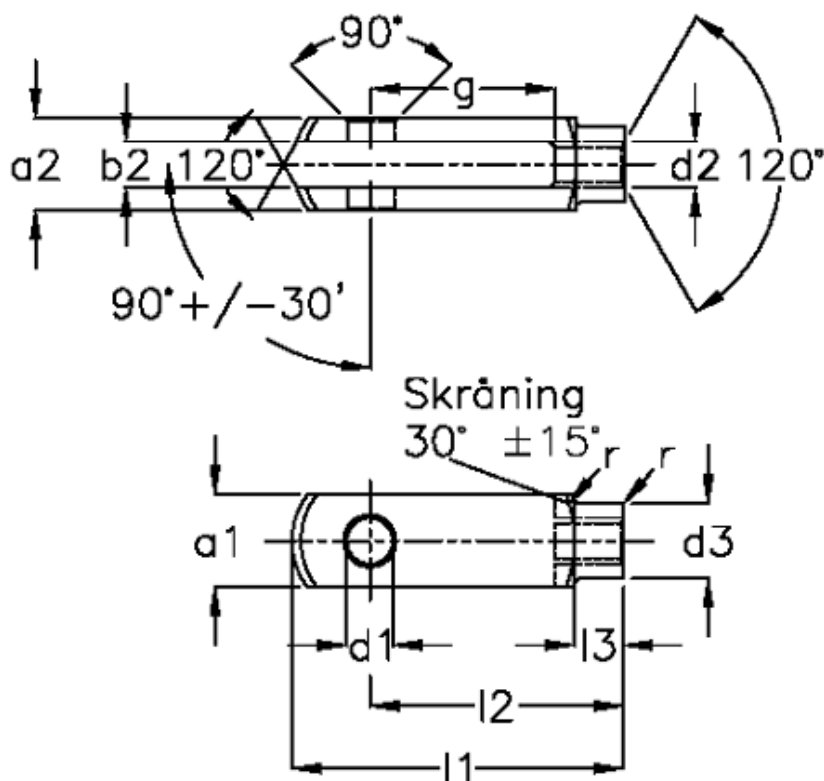

Varenummer: 1405335542

Beskrivelse: KLEE Gaffelstykke G 35x54 M36x2, højre

Mål

a1 (h11)	= 70	g (+/-0,5)	= 54
a2	= 70 (+0,5 -0,2)	l1 (+/-0,5)	= 188
b1 (B13)	= 35	l2	= 144 (-0,4)
b2	= 35 (+0,85)	l3	= 54
d1 H9	= 35	r	= 3.0
d2	= M 36 x 2	Størrelse	= G 35 x 54FG*
d3 (+/-0,3)	= 60	Vægt	= 2.930
f (+/-0,2)	= 2.0		